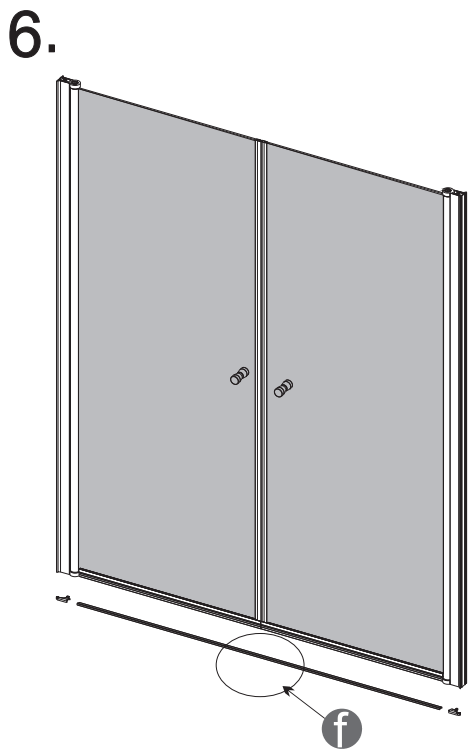

Dvojkřídlové sprchové dveře Sanovo T2

NO.	Designation	Pieces	NO.	Designation	Pieces
1		X2	10 ₁		X2
2		X2	10 ₂		X2
3	 $\varnothing 8$	X6+1	11 ₁		X2
4	 $\varnothing 4$ ST4X35	X6+1	11 ₂		X2
5	 $\varnothing 4$ ST4X10	X4+1	12 ₁		X1
6	 $\varnothing 4$ ST4X30	X4+1	12 ₂		X1
7		X4+1	13		X1
8		X2	14		X2
9		X2	A ₁		X2
		A ₂	X4		
		A ₃	X8		
		A ₄	X4		
		B ₁		X4	
		B ₂		X4	
		B ₃		X2	
		B ₄		X2	
		C ₁		X4	
		C ₂		X4	
		C ₃		X2	
		C ₄		X8	
		C ₅		X4	
		C ₆		X2	
		D	No handle		
			 $\varnothing 8$  $\varnothing 3.2$		

1.

2.

3.

4.

5. Dvojkřídlé sprchové dveře Sanovo T2

7.

Predajca: ToMaNo s.r.o., Na Príehon 2, Nitra, 0911 115 595