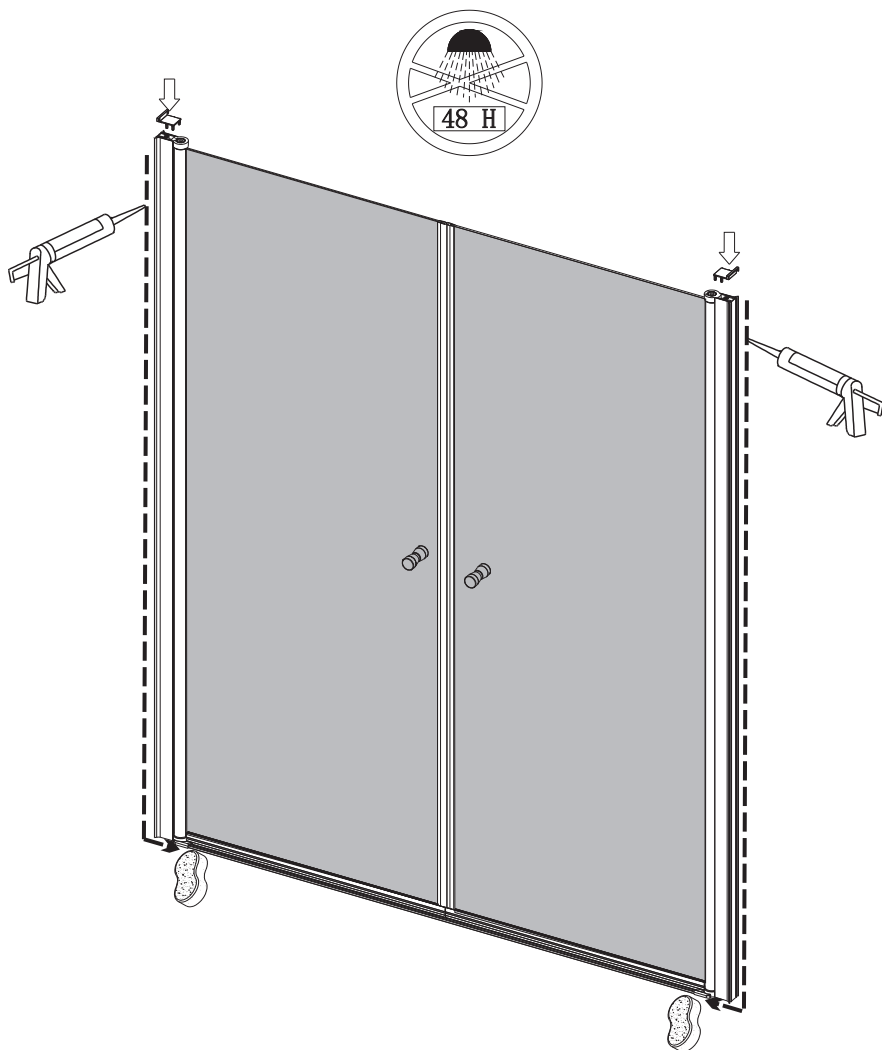

Dvojkřídlové sprchové dveře Sanovo T2

NO.	Designation	Pieces	NO.	Designation	Pieces
1		X2	10 ₁		X2
2		X2	10 ₂		X2
3	 $\varnothing 8$	X6+1	11 ₁		X2
4	 $\varnothing 4$ ST4X35	X6+1	11 ₂		X2
5	 $\varnothing 4$ ST4X10	X4+1	12 ₁		X1
6	 $\varnothing 4$ ST4X30	X4+1	12 ₂		X1
7		X4+1	13		X1
8		X2	14		X2
9		X2	A ₁		X2
		A ₂	X4		
		A ₃	X8		
		A ₄	X4		
		B ₁		X4	
		B ₂		X4	
		B ₃		X2	
		B ₄		X2	
		C ₁		X4	
		C ₂		X4	
		C ₃		X2	
		C ₄		X8	
		C ₅		X4	
		C ₆		X2	
		D	No handle		
			 $\varnothing 8$  $\varnothing 3.2$		

1.

2.

3.

4.

5. Dvojkřídlé sprchové dveře Sanovo T2

7.

Predajca: ToMaNo s.r.o., Na Príehon 2, Nitra, 0911 115 595