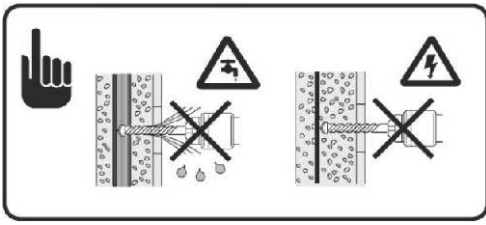

Dvojkřídlové sprchové dveře Sanovo T2

NO.	Designation	Pieces	NO.	Designation	Pieces
1		X2	10 ₁		X2
2		X2	10 ₂		X2
3	 $\varnothing 8$	X6+1	11 ₁		X2
4	 $\varnothing 4$ ST4X35	X6+1	11 ₂		X2
5	 $\varnothing 4$ ST4X10	X4+1	12 ₁		X1
6	 $\varnothing 4$ ST4X30	X4+1	12 ₂		X1
7		X4+1	13		X1
8		X2	14		X2
9		X2	A ₁		X2
		A ₂	X4		
		A ₃	X8		
		A ₄	X4		
		B ₁		X4	
		B ₂		X4	
		B ₃		X2	
		B ₄		X2	
		C ₁		X4	
		C ₂		X4	
		C ₃		X2	
		C ₄		X8	
		C ₅		X4	
		C ₆		X2	
		D	No handle		
			 $\varnothing 8$  $\varnothing 3.2$		