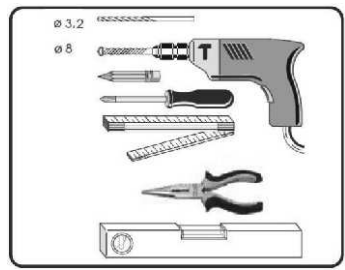

Dvojkřídlové sprchové dveře Sanovo T2

NO.	Designation	Pieces	NO.	Designation	Pieces
1		X2	10 ₁		X2
2		X2	10 ₂		X2
3	 $\varnothing 8$	X6+1	11 ₁		X2
4	 $\varnothing 4$ ST4X35	X6+1	11 ₂		X2
5	 $\varnothing 4$ ST4X10	X4+1	12 ₁		X1
6	 $\varnothing 4$ ST4X30	X4+1	12 ₂		X1
7		X4+1	13		X1
8		X2	14		X2
9		X2	A ₁		X2
		A ₂	X4		
		A ₃	X8		
		A ₄	X4		
		B ₁		X4	
		B ₂		X4	
		B ₃		X2	
		B ₄		X2	
		C ₁		X4	
		C ₂		X4	
		C ₃		X2	
		C ₄		X8	
		C ₅		X4	
		C ₆		X2	
		D	No handle		
			 $\varnothing 8$  $\varnothing 3.2$		