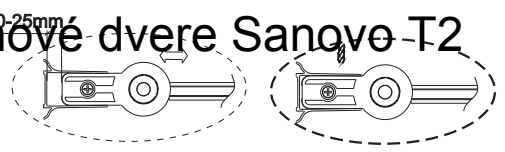

Dvojkřídlové sprchové dveře Sanovo T2

NO.	Designation	Pieces	NO.	Designation	Pieces
1		X2	10 ₁		X2
2		X2	10 ₂		X2
3	 $\varnothing 8$	X6+1	11 ₁		X2
4	 $\varnothing 4$ ST4X35	X6+1	11 ₂		X2
5	 $\varnothing 4$ ST4X10	X4+1	12 ₁		X1
6	 $\varnothing 4$ ST4X30	X4+1	12 ₂		X1
7		X4+1	13		X1
8		X2	14		X2
9		X2	A ₁		X2
		A ₂	X4		
		A ₃	X8		
		A ₄	X4		
		B ₁		X4	
		B ₂		X4	
		B ₃		X2	
		B ₄		X2	
		C ₁		X4	
		C ₂		X4	
		C ₃		X2	
		C ₄		X8	
		C ₅		X4	
		C ₆		X2	
		D	No handle		
			 $\varnothing 8$  $\varnothing 3.2$		

1.

2.

3.

4.

5. Dvojkřídlé sprchové dveře Sanovo T2

7.

Predajca: ToMaNo s.r.o., Na Príehon 2, Nitra, 0911 115 595