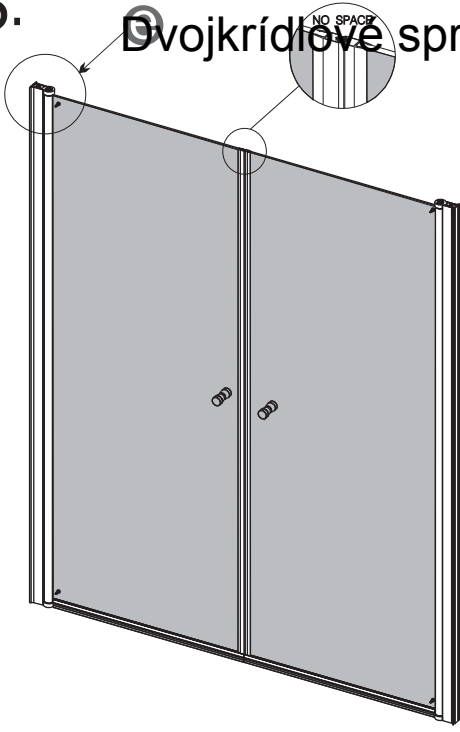

Dvojkřídlové sprchové dveře Sanovo T2

NO.	Designation	Pieces	NO.	Designation	Pieces
1		X2	10 ₁		X2
2		X2	10 ₂		X2
3	 $\varnothing 8$	X6+1	11 ₁		X2
4	 $\varnothing 4$ ST4X35	X6+1	11 ₂		X2
5	 $\varnothing 4$ ST4X10	X4+1	12 ₁		X1
6	 $\varnothing 4$ ST4X30	X4+1	12 ₂		X1
7		X4+1	13		X1
8		X2	14		X2
9		X2	A ₁		X2
		A ₂	X4		
		A ₃	X8		
		A ₄	X4		
		B ₁		X4	
		B ₂		X4	
		B ₃		X2	
		B ₄		X2	
		C ₁		X4	
		C ₂		X4	
		C ₃		X2	
		C ₄		X8	
		C ₅		X4	
		C ₆		X2	
		D	No handle		
			 $\varnothing 8$  $\varnothing 3.2$		

1.

2.

3.

4.

5. Dvojkřídlé sprchové dveře Sanovo T2

7.

Predajca: ToMaNo s.r.o., Na Príehon 2, Nitra, 0911 115 595