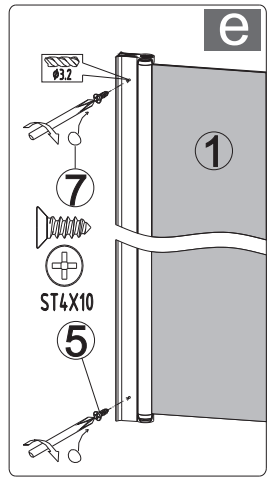

Dvojkřídlové sprchové dveře Sanovo T2

NO.	Designation	Pieces	NO.	Designation	Pieces
1		X2	10 ₁		X2
2		X2	10 ₂		X2
3	 $\varnothing 8$	X6+1	11 ₁		X2
4	 $\varnothing 4$ ST4X35	X6+1	11 ₂		X2
5	 $\varnothing 4$ ST4X10	X4+1	12 ₁		X1
6	 $\varnothing 4$ ST4X30	X4+1	12 ₂		X1
7		X4+1	13		X1
8		X2	14		X2
9		X2	A ₁		X2
		A ₂	X4		
		A ₃	X8		
		A ₄	X4		
		B ₁		X4	
		B ₂		X4	
		B ₃		X2	
		B ₄		X2	
		C ₁		X4	
		C ₂		X4	
		C ₃		X2	
		C ₄		X8	
		C ₅		X4	
		C ₆		X2	
		D	No handle		
			 $\varnothing 8$  $\varnothing 3.2$		

1.

2.

3.

4.

5. Dvojkřídlé sprchové dveře Sanovo T2

7.

Predajca: ToMaNo s.r.o., Na Príehon 2, Nitra, 0911 115 595