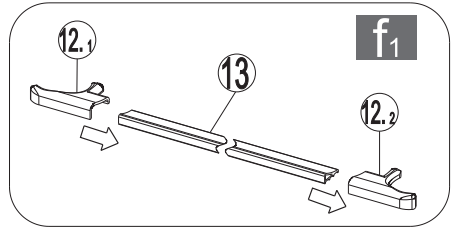

Dvojkřídlové sprchové dveře Sanovo T2

NO.	Designation	Pieces	NO.	Designation	Pieces
1		X2	10 ₁		X2
2		X2	10 ₂		X2
3	 $\varnothing 8$	X6+1	11 ₁		X2
4	 $\varnothing 4$ ST4X35	X6+1	11 ₂		X2
5	 $\varnothing 4$ ST4X10	X4+1	12 ₁		X1
6	 $\varnothing 4$ ST4X30	X4+1	12 ₂		X1
7		X4+1	13		X1
8		X2	14		X2
9		X2	A ₁		X2
		A ₂	X4		
		A ₃	X8		
		A ₄	X4		
		B ₁		X4	
		B ₂		X4	
		B ₃		X2	
		B ₄		X2	
		C ₁		X4	
		C ₂		X4	
		C ₃		X2	
		C ₄		X8	
		C ₅		X4	
		C ₆		X2	
		D	No handle		
			 $\varnothing 8$  $\varnothing 3.2$		

1.

2.

3.

4.

5. Dvojkřídlé sprchové dveře Sanovo T2

7.

Predajca: ToMaNo s.r.o., Na Príehon 2, Nitra, 0911 115 595