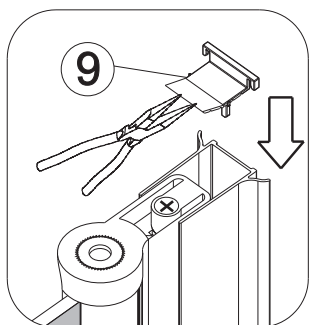

Dvojkřídlové sprchové dveře Sanovo T2

NO.	Designation	Pieces	NO.	Designation	Pieces
1		X2	10 ₁		X2
2		X2	10 ₂		X2
3	 $\varnothing 8$	X6+1	11 ₁		X2
4	 $\varnothing 4$ ST4X35	X6+1	11 ₂		X2
5	 $\varnothing 4$ ST4X10	X4+1	12 ₁		X1
6	 $\varnothing 4$ ST4X30	X4+1	12 ₂		X1
7		X4+1	13		X1
8		X2	14		X2
9		X2	A ₁		X2
		A ₂	X4		
		A ₃	X8		
		A ₄	X4		
		B ₁		X4	
		B ₂		X4	
		B ₃		X2	
		B ₄		X2	
		C ₁		X4	
		C ₂		X4	
		C ₃		X2	
		C ₄		X8	
		C ₅		X4	
		C ₆		X2	
		D	No handle		
			 $\varnothing 8$  $\varnothing 3.2$		

1.

2.

3.

4.

5. Dvojkřídlé sprchové dveře Sanovo T2

7.

Predajca: ToMaNo s.r.o., Na Príehon 2, Nitra, 0911 115 595