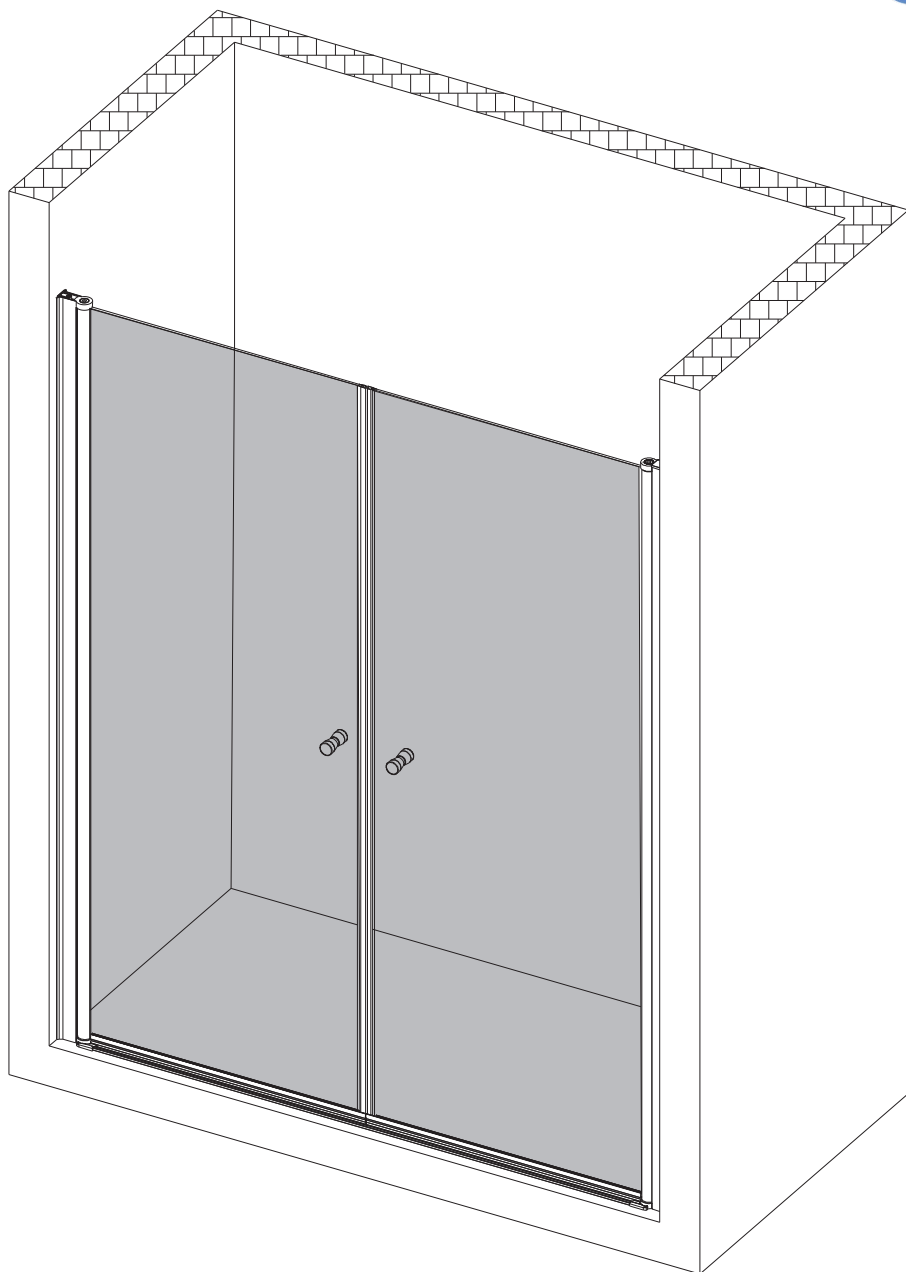

Dvojkřídlové sprchové dveře Sanovo T2

NO.	Designation	Pieces	NO.	Designation	Pieces
1		X2	10 ₁		X2
2		X2	10 ₂		X2
3	 $\varnothing 8$	X6+1	11 ₁		X2
4	 $\varnothing 4$ ST4X35	X6+1	11 ₂		X2
5	 $\varnothing 4$ ST4X10	X4+1	12 ₁		X1
6	 $\varnothing 4$ ST4X30	X4+1	12 ₂		X1
7		X4+1	13		X1
8		X2	14		X2
9		X2	A ₁		X2
		A ₂	X4		
		A ₃	X8		
		A ₄	X4		
		B ₁		X4	
		B ₂		X4	
		B ₃		X2	
		B ₄		X2	
		C ₁		X4	
		C ₂		X4	
		C ₃		X2	
		C ₄		X8	
		C ₅		X4	
		C ₆		X2	
		D	No handle		
			 $\varnothing 8$  $\varnothing 3.2$		