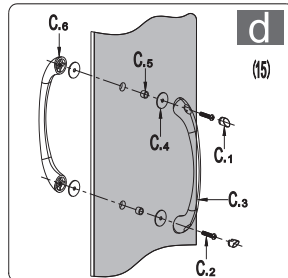

Dvojkřídlové sprchové dveře Sanovo T2

NO.	Designation	Pieces	NO.	Designation	Pieces
1		X2	10 ₁		X2
2		X2	10 ₂		X2
3	 $\varnothing 8$	X6+1	11 ₁		X2
4	 $\varnothing 4$ ST4X35	X6+1	11 ₂		X2
5	 $\varnothing 4$ ST4X10	X4+1	12 ₁		X1
6	 $\varnothing 4$ ST4X30	X4+1	12 ₂		X1
7		X4+1	13		X1
8		X2	14		X2
9		X2	A ₁		X2
		A ₂	X4		
		A ₃	X8		
		A ₄	X4		
		B ₁		X4	
		B ₂		X4	
		B ₃		X2	
		B ₄		X2	
		C ₁		X4	
		C ₂		X4	
		C ₃		X2	
		C ₄		X8	
		C ₅		X4	
		C ₆		X2	
		D	No handle		
			 $\varnothing 8$  $\varnothing 3.2$		

1.

2.

3.

4.

5. Dvojkřídlé sprchové dveře Sanovo T2

7.

Predajca: ToMaNo s.r.o., Na Príehon 2, Nitra, 0911 115 595