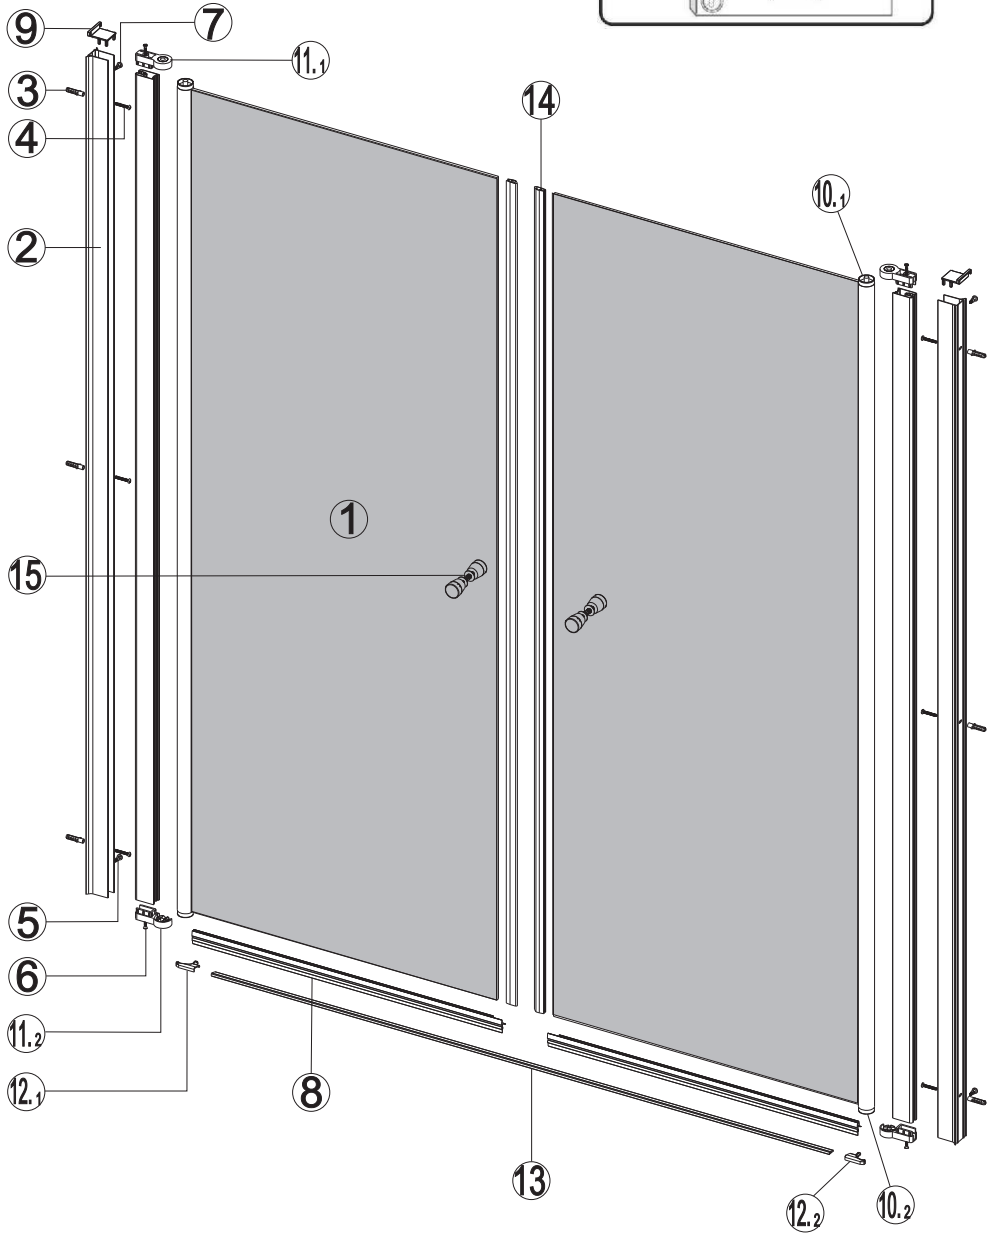

Dvojkřídlové sprchové dveře Sanovo T2

NO.	Designation	Pieces	NO.	Designation	Pieces
1		X2	10 ₁		X2
2		X2	10 ₂		X2
3	 $\varnothing 8$	X6+1	11 ₁		X2
4	 $\varnothing 4$ ST4X35	X6+1	11 ₂		X2
5	 $\varnothing 4$ ST4X10	X4+1	12 ₁		X1
6	 $\varnothing 4$ ST4X30	X4+1	12 ₂		X1
7		X4+1	13		X1
8		X2	14		X2
9		X2	A ₁		X2
		A ₂	X4		
		A ₃	X8		
		A ₄	X4		
		B ₁		X4	
		B ₂		X4	
		B ₃		X2	
		B ₄		X2	
		C ₁		X4	
		C ₂		X4	
		C ₃		X2	
		C ₄		X8	
		C ₅		X4	
		C ₆		X2	
		D	No handle		
			 $\varnothing 8$  $\varnothing 3.2$		