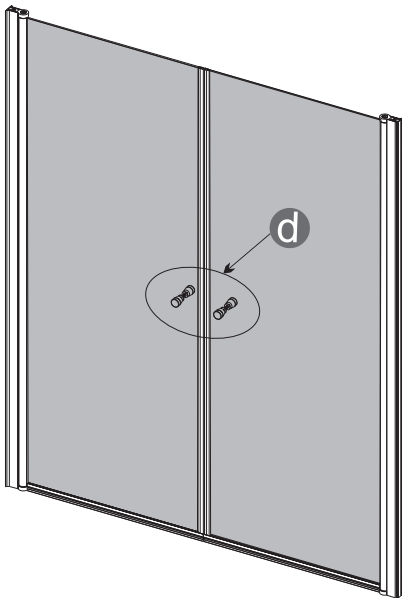

Dvojkřídlové sprchové dveře Sanovo T2

NO.	Designation	Pieces	NO.	Designation	Pieces
1		X2	10 ₁		X2
2		X2	10 ₂		X2
3	 $\varnothing 8$	X6+1	11 ₁		X2
4	 $\varnothing 4$ ST4X35	X6+1	11 ₂		X2
5	 $\varnothing 4$ ST4X10	X4+1	12 ₁		X1
6	 $\varnothing 4$ ST4X30	X4+1	12 ₂		X1
7		X4+1	13		X1
8		X2	14		X2
9		X2	A ₁		X2
		A ₂	X4		
		A ₃	X8		
		A ₄	X4		
		B ₁		X4	
		B ₂		X4	
		B ₃		X2	
		B ₄		X2	
		C ₁		X4	
		C ₂		X4	
		C ₃		X2	
		C ₄		X8	
		C ₅		X4	
		C ₆		X2	
		D	No handle		
			 $\varnothing 8$  $\varnothing 3.2$		

1.

2.

3.

4.

5. Dvojkřídlé sprchové dveře Sanovo T2

7.

Predajca: ToMaNo s.r.o., Na Príehon 2, Nitra, 0911 115 595